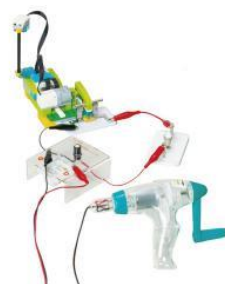

## 特別キャンペーン お申込み用紙

こちらの申込用紙でご注文いただいた方限定！  
プログラミング教材を特別価格でご提供します。ぜひご利用ください！

製品名	特別価格(税抜)	ご注文
<b>① E31-7412-71</b> レゴ WeDo2.0 基本セット	定価 25,410 円 ↓ <b>20,500 円</b>	台
<b>② E31-6500-42</b> 電気の利用 プログラミング学習セット WeDo レゴ WeDo2.0 基本セットにオリジナルスイッチなどを組み合わせたプログラミング教材です。 ① + <span style="border: 1px solid black; padding: 2px;">オリジナルスイッチユニット/ゼネコン V3/メーター付大容量コンデンサー/豆電球/豆電球型 LED/電池ホルダー/単 1 乾電池/豆電球ホルダー/リード線/プログラミングガイド(教師用・生使用)</span>	定価 35,010 円 ↓ <b>29,500 円</b>	台
<b>③ E31-6500-43</b> 電気の利用 プログラミング学習セット WeDo-MG 上記 ②電気の利用プログラミング学習セット WeDo にプログラミングマグネットを付属したセットです。 ② + <span style="border: 1px solid black; padding: 2px;">プログラミングマグネット</span>	定価 39,990 円 ↓ <b>33,500 円</b>	台
<b>④ E31-6500-44</b> 電気の利用 プログラミング学習セット WeDo-AMG 上記 ③電気の利用プログラミング学習セット WeDo-MG に電気の利用収納ケースを付属し組立済にしたセットです。 ③ + <span style="border: 1px solid black; padding: 2px;">電気の利用収納ケース</span>	定価 41,990 円 ↓ <b>35,000 円</b>	台